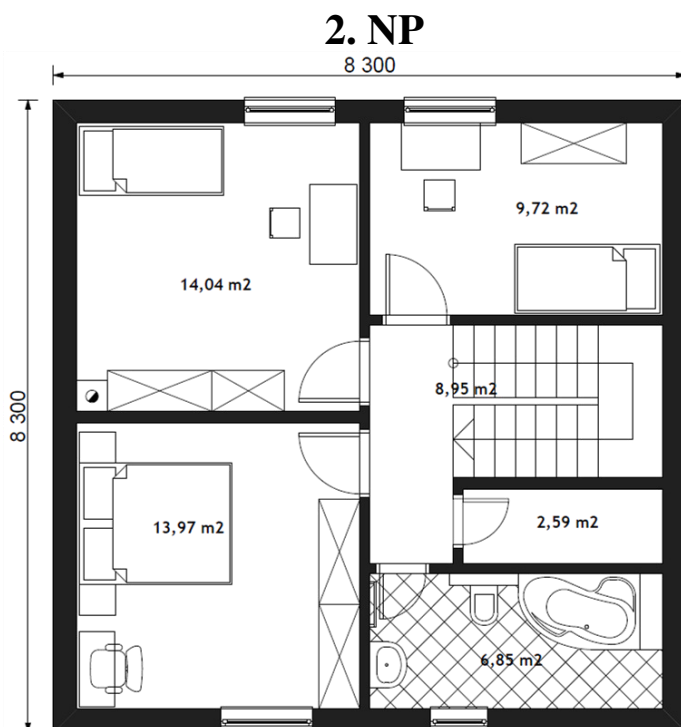

Klasik 110

Dřevostavba Klasik 110 je nízkoenergetický dům vhodný do dvoupodlažní okolní zástavby jako samostatně stojící. Obytné podkroví slouží jako noční část, denní část se nachází v přízemí rodinného domu. V ceně domu není zahrnuta cena za garážové stání, zastřešení vstupu a za okolní úpravy kolem domu. V ceně díla je základová deska a vyřízení povolení stavby. Upravíme Vám dispozici domu dle Vašich představ.

Provedení na klíč: 2.694.380 Kč*
Uzavřená hrubá stavba: 1.106.410 Kč*
 *Uvedené ceny jsou s 15% DPH.

typ domu	4+kk
užitná plocha	112,25 m ²
zastavěná plocha	68,89 m ²
sklon střechy	35°
rozměry domu	8,3 x 8,3 m