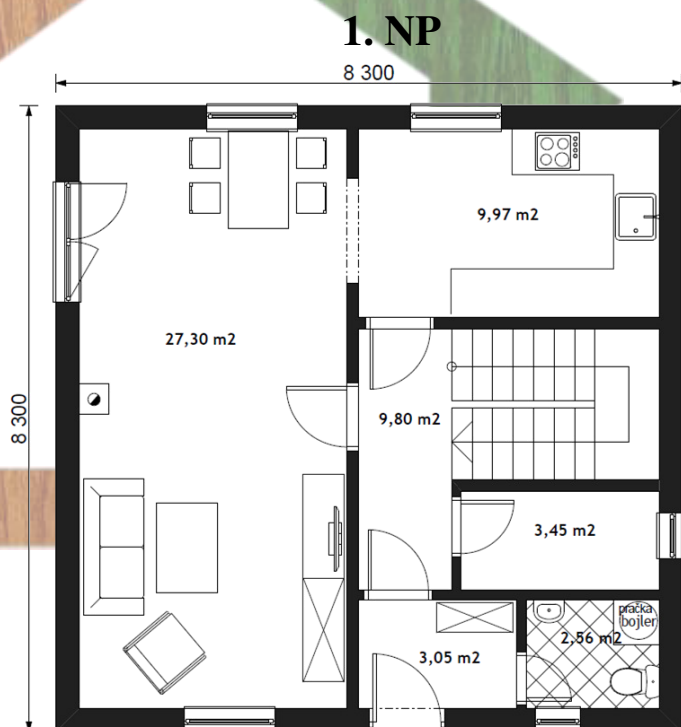

Klasik 110

Dřevostavba Klasik 110 je nízkoenergetický dům vhodný do dvoupodlažní okolní zástavby jako samostatně stojící. Obytné podkroví slouží jako noční část, denní část se nachází v přízemí rodinného domu. V ceně domu není zahrnuta cena za garážové stání, zastřešení vstupu a za okolní úpravy kolem domu. V ceně díla je základová deska a vyřízení povolení stavby. Upravíme Vám dispozici domu dle Vašich představ.

Provedení na klíč: 2.694.380 Kč*
Uzavřená hrubá stavba: 1.106.410 Kč*
 *Uvedené ceny jsou s 15% DPH.

typ domu	4+kk
užitná plocha	112,25 m ²
zastavěná plocha	68,89 m ²
sklon střechy	35°
rozměry domu	8,3 x 8,3 m