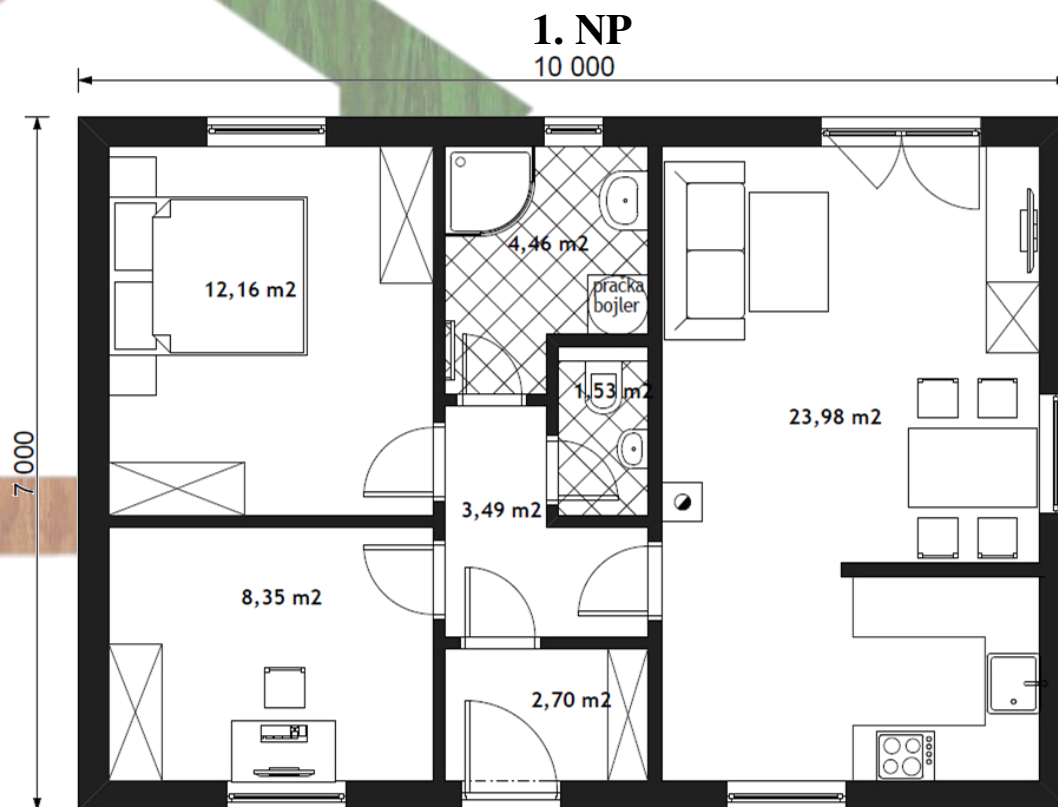

\*Uvedené ceny jsou s 15% DPH.

**typ domu**

užitná plocha

zastavěná plocha

sklon střechy

rozměry domu

**3+kk**

56,67 m<sup>2</sup>

70,0 m<sup>2</sup>

25°

7 x 10 m

23