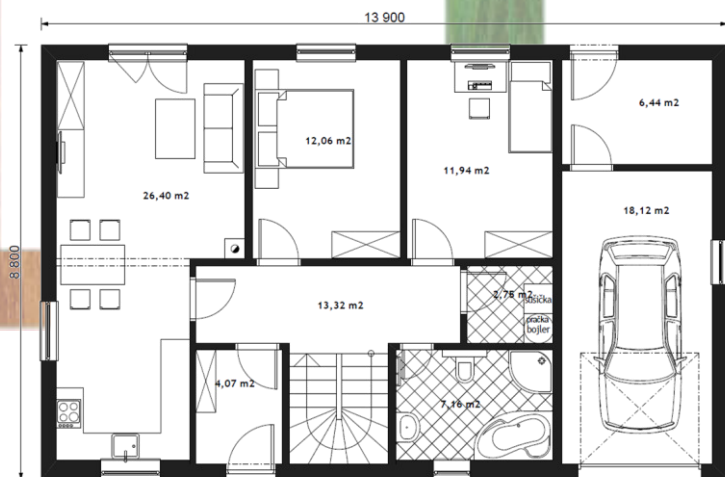

Klasik 187

Dřevostavba Klasik 187 je nízkoenergetický dům vhodný do dvoupodlažní okolní zástavby jako samostatně stojící. Jedná se o prostorný dvougenerační dům s garáží a praktickou technickou místností. V ceně domu není zahrnuta cena za garážové stání, zastřešení vstupu a za okolní úpravy kolem domu.

*Uvedené ceny jsou s 15% DPH.

typ domu	6+2
užitná plocha	186,9 m ²
plocha garáže	18,12 m ²
zastavěná plocha	122,32 m ²
sklon střechy	35°
rozměry domu	8,8 x 13,9 m

1. NP

2. NP

34