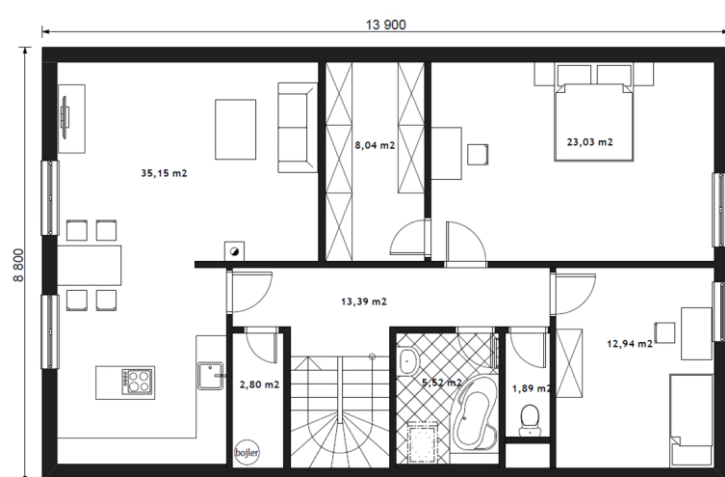

Klasik 187

Dřevostavba Klasik 187 je nízkoenergetický dům vhodný do dvoupodlažní okolní zástavby jako samostatně stojící. Jedná se o prostorný dvougenerační dům s garáží a praktickou technickou místností. V ceně domu není zahrnuta cena za garážové stání, zastřešení vstupu a za okolní úpravy kolem domu.

*Uvedené ceny jsou s 15% DPH.

typ domu	6+2
užitná plocha	186,9 m ²
plocha garáže	18,12 m ²
zastavěná plocha	122,32 m ²
sklon střechy	35°
rozměry domu	8,8 x 13,9 m

1. NP

2. NP

34